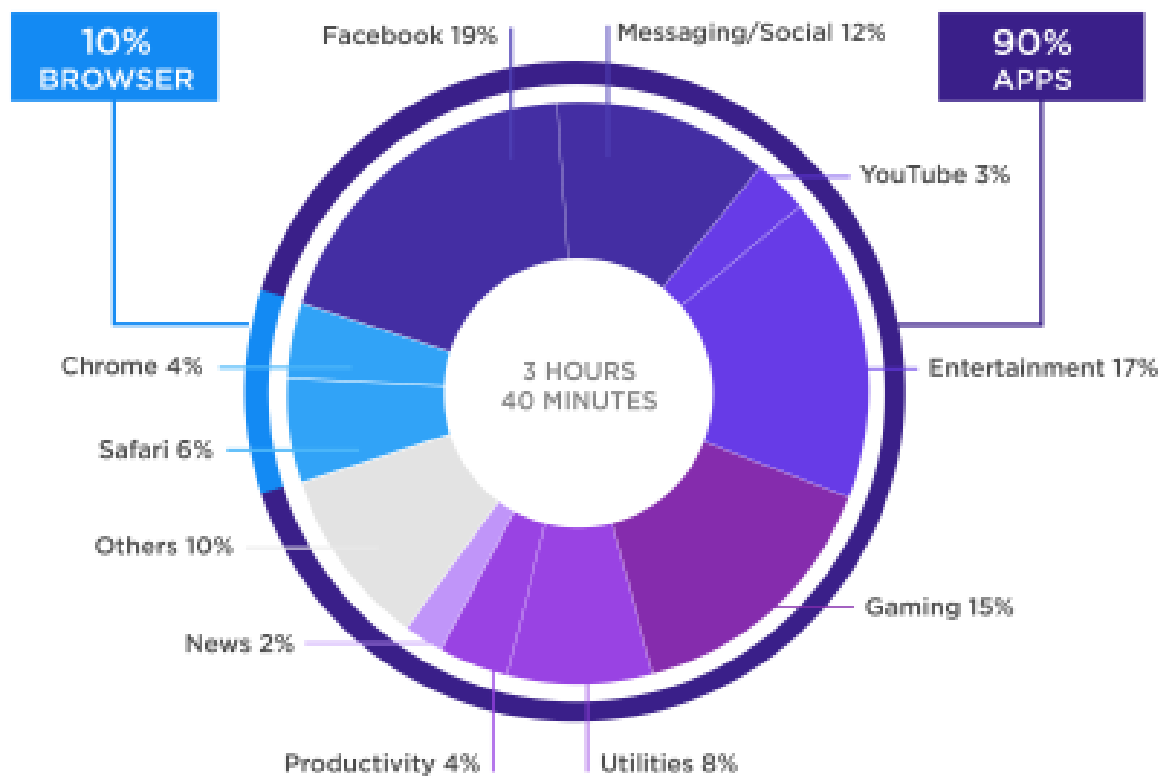

4 HRS 8 MINUTES

WOMEN

3 HRS 46 MINUTES

4 HRS 30 MINUTES

90% of Time on Mobile is Spent in Apps

Przygotowanie zawodowe w zakresie:

- radiokomunikacji stałej i ruchomej;
- radiokomunikacji lądowej, morskiej, lotniczej i satelitarnej;
- systemów komórkowych i trunkingowych;
- systemów radiokomunikacji osobistej – naziemnych i satelitarnych;
- bezprzewodowych systemów transmisji danych;
- radiofonii i telewizji cyfrowej.